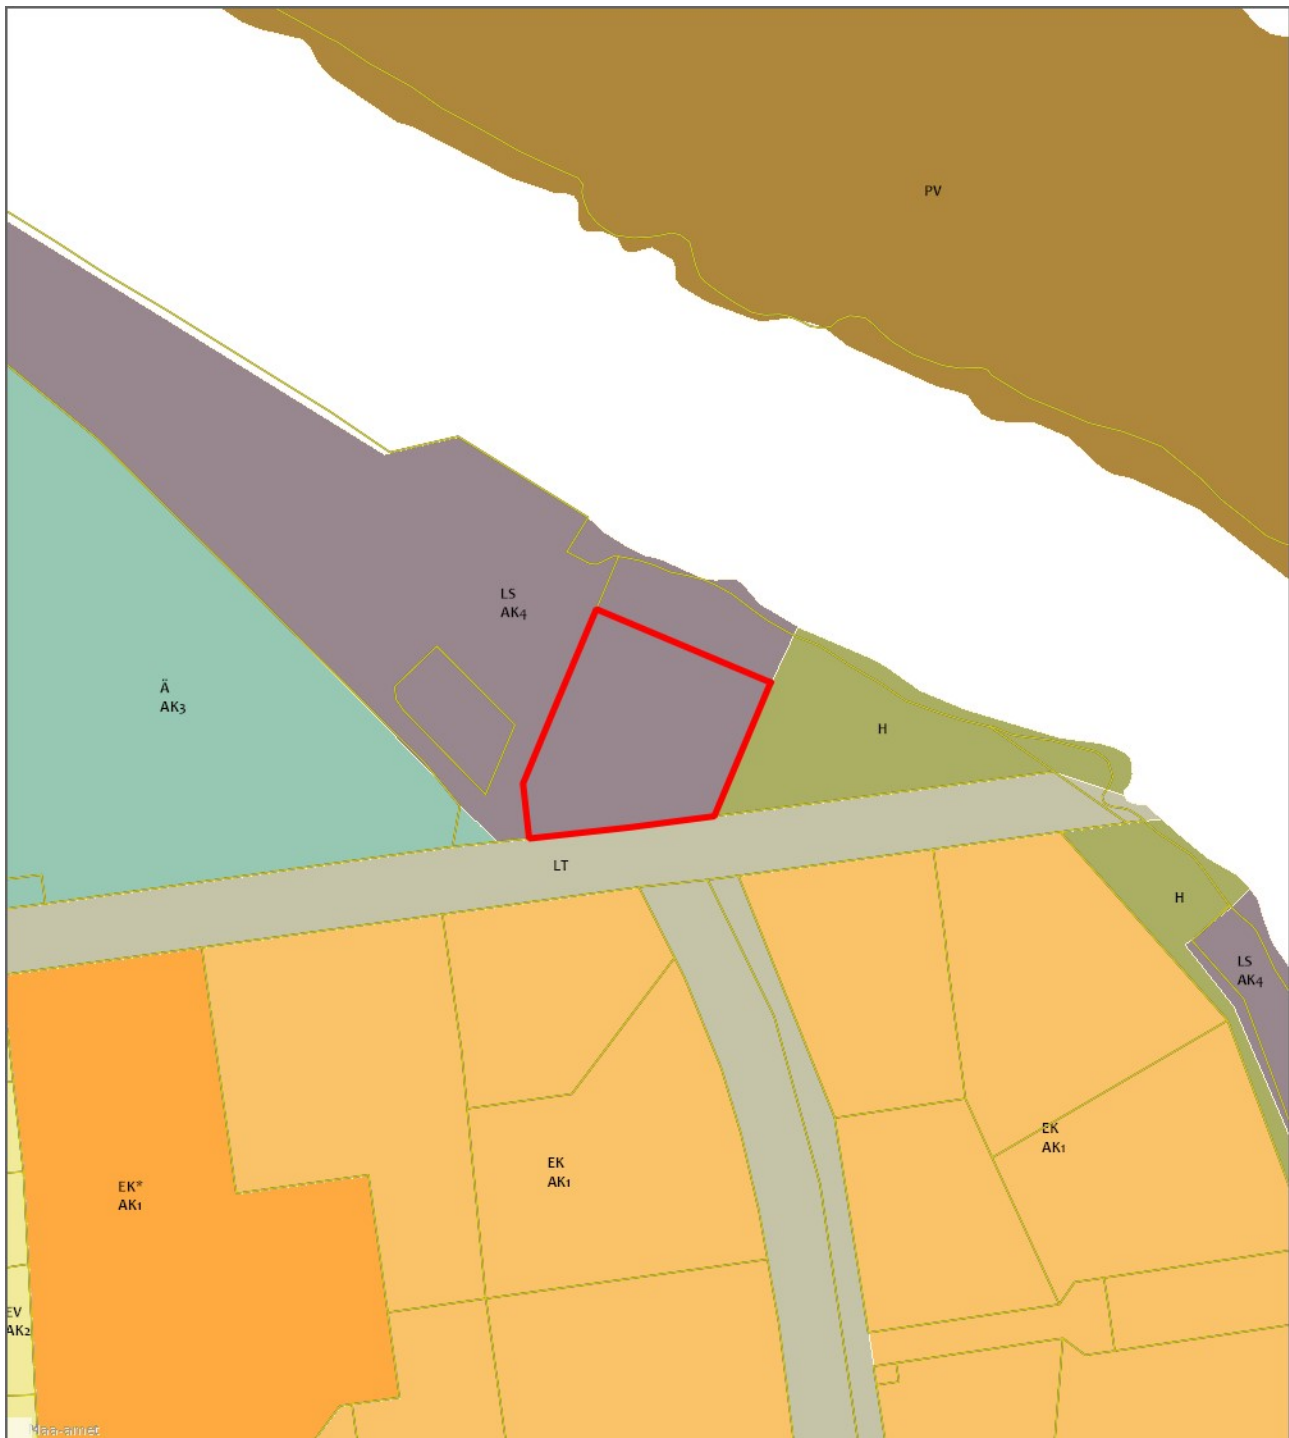

Väljavõte Tartu linna ÜP-st  
Tartu linn, Rebase tn 20  
1 : 2000

— - krundi piir  
2580 m<sup>2</sup> - pindala

Koostas: **Jelena Lindmäe**  
Kuupäev: **15.12.2021**